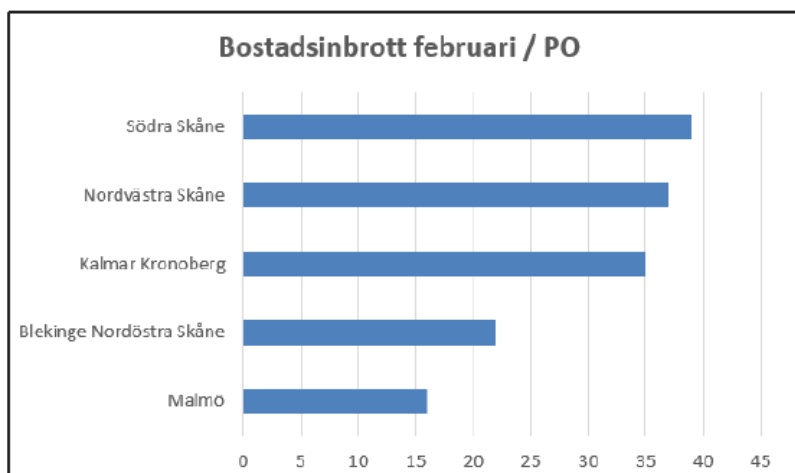

Sammanlagt har det varit 16 st. stöld, försök till stöld från källarförråd, januari-februari.

I det stora flertalet av förråden har gärnismannen inte hittat något av värde att stjäla. Från två förråd har det stulits en cykel från vardera förråd.

Bostadsinbrott Region syd vecka 9

För er som är intresserade av hur inbrotten ser ut för resten av polisregion syd och Sverige kommer här lite information. Region syd innefattar, Skåne, Blekinge, Kalmar och Kronoberg. Som förväntat skedde en ökning av inbrotten under sportlovsveckan men nu har det åter varit en nedgång.