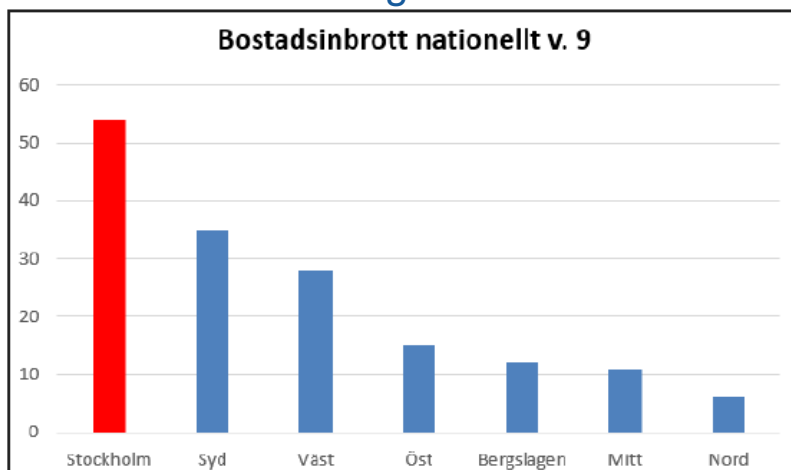

Bostadsinbrott Sverige vecka 9

Statistik över inbrott nationellt under v 9.

Nationellt sticker Stockholm ut med flest anmälningar under veckan 9 vilket högst troligt beror på sportlovet.

Varning för stöld av Toyota RAV, Lexus

Till sist vill jag varna för stölder av Toyota RAV. Det har stulits 8 st. Toyota RAV mellan 28 januari och 26 februari, i region syd och region öst. Orter som varit drabbade är Malmö, Helsingborg och Växjö. 2 st. Lexus har stulits från Malmö.

Äger du eller känner någon som äger en Toyota RAV eller Lexus, ställ den i låst garage.

Vänliga hälsningar

Sara Merbom Kommunpolis Båstad

Tel: [010-56 188 43](tel:010-5618843)

Mail: sara.merbom@polisen.se

Hesida: www.polisen.se