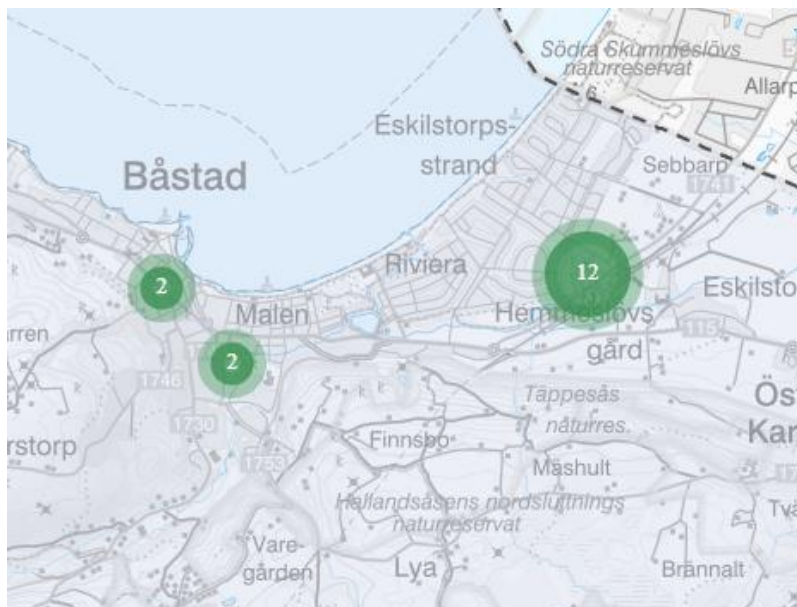

Inbrott i källarförråd

I månadsbrevet för februari skrev jag om inbrott som skett i källarförråd.

Dessa var under slutet av januari och början på februari, centralt i Båstad och i Hemmeslöv.

Sammanlagt har det varit 16 st. stöld, försök till stöld från källarförråd, januari-februari.

I det stora flertalet av förråden har gärnismannen inte hittat något av värde att stjäla. Från två förråd har det stulits en cykel från vardera förråd.

Har ni familj eller vänner som bor i lägenhet får ni gärna prata med dem, be dem sätta brytbleck på dörrar, ha kraftiga hänglås på sina förråd. Även hyreshus och bostadsrättsföreningar kan vara med i grannsamverkan för att förebygga inbrott och stölder.

Bostadsinbrott Region syd vecka 9

För er som är intresserade av hur inbrotten ser ut för resten av polisregion syd och Sverige kommer här lite information. Region syd innefattar, Skåne, Blekinge, Kalmar och Kronoberg. Som förväntat skedde en ökning av inbrotten under sportlovsveckan men nu har det åter varit en nedgång.