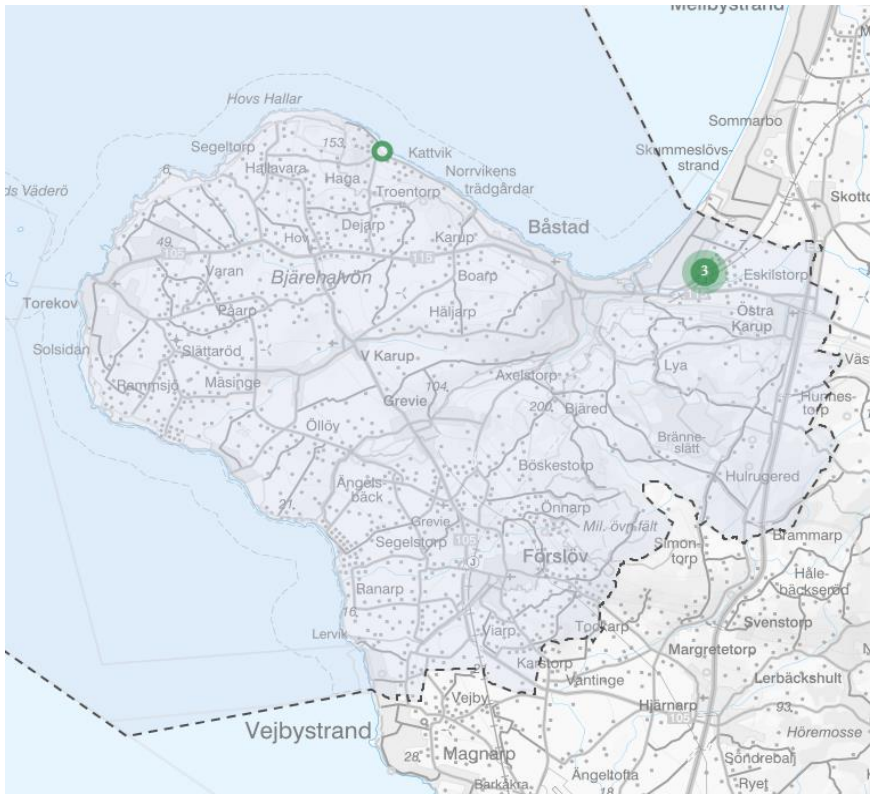

Månadsbrev mars 2025

MÅNADSBREV GRANNSAMVERKAN BÅSTADS KOMMUN

Inbrott under februari 2025 Båstads kommun

Under februari har det varit 4 brott, i kommunen, relaterat till bostad.

Karta över var brotten skett